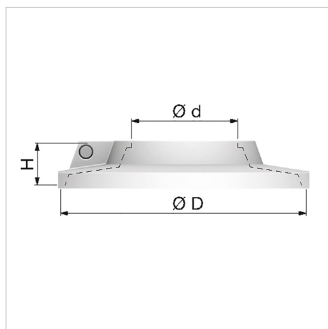

**Product Datasheet (2021-05-25)**
**12101 - RKW 1/2 - 22**

Omschrijving		Flamco Rozet RKW 1/2" wit
Artikel		12101
Model		RKW rozetten
Ø Buis	Nominaal ["]	1/2
	Uitwendig [mm]	22
Afmetingen	Ø d [mm]	22
	H [mm]	12
	Ø D [mm]	60
Artikelnummers leveranciers	Technische Unie	1866326
	Wasco Holding BV	3053010
	Rensa Technisch Handelsbureau BV	0567514
	Solar Nederland BV	9530165
	Plieger / Thermonoord	8870047
	Wildkamp BV van Walraven	961587 276705
	Vihamij Handel B.V.	5868534
	Kastol	60507330
	Rexel Nederland	2850278562
	OMINIO	2567514

### Classificatie Attributen

<b>Materiaal rozet</b>	Kunststof
<b>Kleur</b>	Wit
<b>RAL-nummer</b>	9010
<b>Uitwendige buisdiameter [mm]</b>	22 - 22
<b>Geschikt voor dubbele pijp/buis</b>	Nee
<b>Uitwendige buisdiameter (inch)</b>	1/2"
<b>Met schroefdraad</b>	Nee
<b>Vorm</b>	Rond
<b>Type rozet</b>	Deelbare ring
<b>Bevestigingswijze</b>	Klemmen om buis
<b>Lengte rozet [mm]</b>	60
<b>Breedte rozet [mm]</b>	60
<b>Diameter rozet [mm]</b>	22
<b>Hoogte rozet [mm]</b>	12