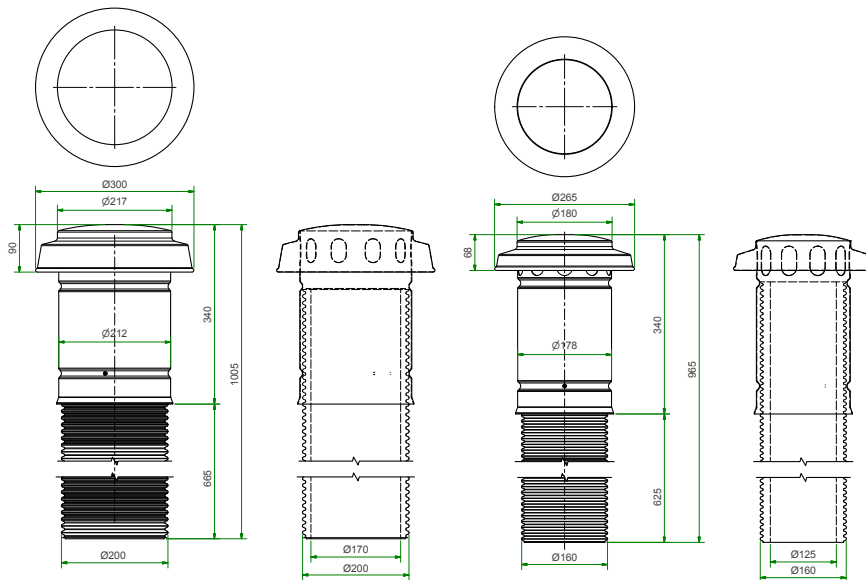

ALUMINIUM DAKDOORVOER

OMSCHRIJVING

De Vasco aluminium dakdoorvoer kan gebruikt worden voor alle buitenluchtaansluitingen met \varnothing 125, 150 en 180 mm. Dit zowel op een plat dak als op een hellend dak met een helling tussen 18° en 52°.

MAATTEKENING

Aluminium dakdoorvoer 200/170 mm
Artikelnummer: 11VE42110

Aluminium dakdoorvoer 160/125 mm
Artikelnummer: 11VE42120

DRUKVERLIEZEN