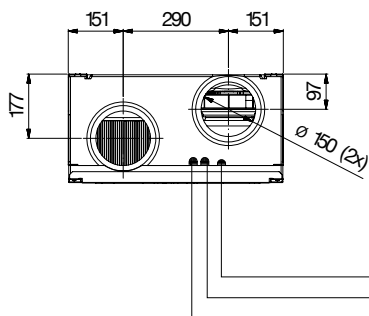

D275 III

D275EP III

TECHNISCHE GEGEVENS

		D275 III	D275EP III
Afmetingen (hxbxd)	mm	1183 x 592 x 300	1183 x 592 x 300
Gewicht	kg	23	23
Voedingsspanning	V	230	230
Maximaal luchtdebiet bij 150 Pa	m ³ /h	275	240
Rendement volgens EN308 bijlage G	%	82% bij 217 m ³ /h	82% bij 217 m ³ /h
	%	80% bij 275 m ³ /h	80% bij 275 m ³ /h
Opgenomen vermogen (EPBD)	W	2 x 83	2 x 83
Energie label		A	A
Energie label met 2 sensoren		A	A
Geluidsvermogen bij 70% Q _{vmax} bij 50 Pa	dB	52	52

GRAFIEK D275 III

GRAFIEK D275EP III

D275 III D275EP III

MAATTEKENINGEN EN AANSLUITINGEN

- Netsnoer 230VAC
- Antenne RF
- Doorvoertule kabel bedrade 3 standenschakelaar of kabel 0-10V sturing (beide kabels zijn door de installateur te voorzien)