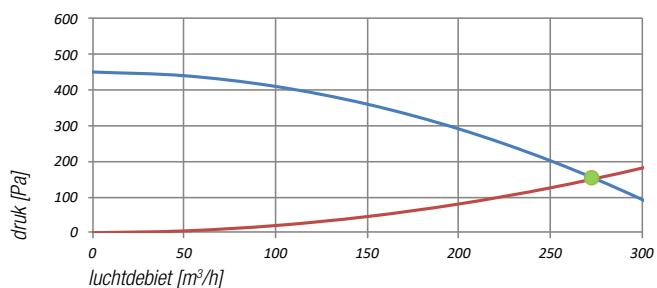

GRAFIEK D275EP III