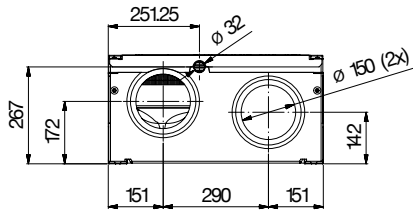

D275 III

D275EP III

TECHNISCHE GEGEVENS

		D275 III	D275EP III
Afmetingen (hxbxd)	mm	1183 x 592 x 300	1183 x 592 x 300
Gewicht	kg	23	23
Voedingsspanning	V	230	230
Maximaal luchtdebiet bij 150 Pa	m ³ /h	275	240
Rendement volgens EN308 bijlage G	%	82% bij 217 m ³ /h	82% bij 217 m ³ /h
	%	80% bij 275 m ³ /h	80% bij 275 m ³ /h
Opgenomen vermogen (EPBD)	W	2 x 83	2 x 83
Energie label		A	A
Energie label met 2 sensoren		A	A
Geluidsvermogen bij 70% Q _{vmax} bij 50 Pa	dB	52	52

GRAFIEK D275 III

GRAFIEK D275EP III

D275 III D275EP III

MAATTEKENINGEN EN AANSLUITINGEN

- Netsnoer 230VAC
- Antenne RF
- Doorvoertule kabel bedrade 3 standenschakelaar of kabel 0-10V sturing (beide kabels zijn door de installateur te voorzien)