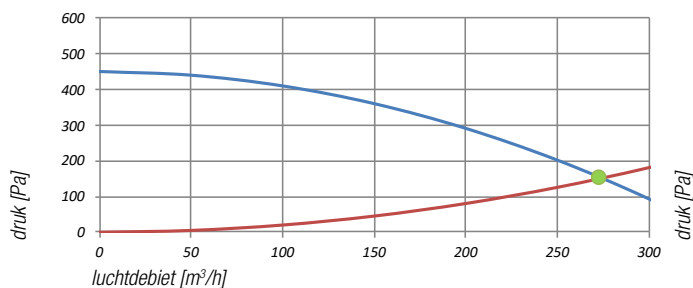

D275 III

D275EP III

TECHNISCHE GEGEVENS

		D275 III	D275EP III
Afmetingen (hxbxd)	mm	1183 x 592 x 300	1183 x 592 x 300
Gewicht	kg	23	23
Voedingsspanning	V	230	230
Maximaal luchtdebiet bij 150 Pa	m³/h	275	240
Rendement volgens EN308 bijlage G	%	82% bij 217 m³/h	82% bij 217 m³/h
	%	80% bij 275 m³/h	80% bij 275 m³/h
Opgenomen vermogen (EPBD)	W	2 x 83	2 x 83
Energie label		A	A
Energie label met 2 sensoren		A	A
Geluidsvermogen bij 70% Q_{vmax} bij 50 Pa	dB	52	52

GRAFIEK D275 III