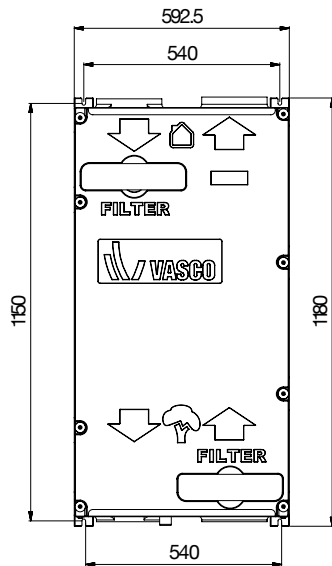

D275 III

D275EP III

TECHNISCHE GEGEVENS

		D275 III	D275EP III
Afmetingen (hxbxd)	mm	1183 x 592 x 300	1183 x 592 x 300
Gewicht	kg	23	23
Voedingsspanning	V	230	230
Maximaal luchtdebiet bij 150 Pa	m ³ /h	275	240
Rendement volgens EN308 bijlage G	%	82% bij 217 m ³ /h	82% bij 217 m ³ /h
	%	80% bij 275 m ³ /h	80% bij 275 m ³ /h
Opgenomen vermogen (EPBD)	W	2 x 83	2 x 83
Energie label		A	A
Energie label met 2 sensoren		A	A
Geluidsvermogen bij 70% Q _{vmax} bij 50 Pa	dB	52	52

GRAFIEK D275 III

GRAFIEK D275EP III

D275 III D275EP III

MAATTEKENINGEN EN AANSLUITINGEN

- Netsnoer 230VAC
- Antenne RF
- Doorvoertule kabel bedrade 3 standenschakelaar of kabel 0-10V sturing (beide kabels zijn door de installateur te voorzien)