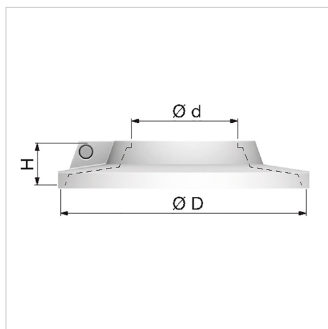

Product Datasheet (2021-05-25)
12105 - RKW 1 1/2

Omschrijving		Flamco Rozet RKW 1 1/2" wit
Artikel		12105
Model		RKW rozetten
Ø Buis	Nominaal ["]	1 1/2
	Uitwendig [mm]	48
Afmetingen	Ø d [mm]	48,8
	H [mm]	12
	Ø D [mm]	95
Artikelnummers leveranciers	Technische Unie	1866367
	Wasco Holding BV	3053075
	Rensa Technisch Handelsbureau BV	0567518
	Solar Nederland BV	9530170
	Plieger / Thermonoord	8870160
	van Walraven	276709
	Vihamij Handel B.V.	5868575
	Kastol	60507380
	Rexel Nederland	2850278566
	OMINIO	2567518

Algemene classificatie data

Etim Group	Hulpmateriaal
Etim Class	Buisrozet
Product Name	FlamcoFix Rozet RKW 1 1/2" wit
Merk	Flamco
Product Type	1 1/2"

Classificatie Attributen

Materiaal rozet	Kunststof
Kleur	Wit
RAL-nummer	9010
Uitwendige buisdiameter [mm]	48 - 48
Geschikt voor dubbele pijp/buis	Nee
Uitwendige buisdiameter (inch)	1½"
Met schroefdraad	Nee
Vorm	Rond
Type rozet	Deelbare ring
Bevestigingswijze	Klemmen om buis
Lengte rozet [mm]	95
Breedte rozet [mm]	95
Diameter rozet [mm]	48.8
Hoogte rozet [mm]	12.5