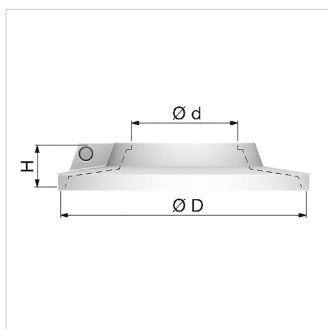

Product Datasheet (2021-05-25)
12103 - RKW 1

Omschrijving		Flamco Rozet RKW 1" wit
Artikel		12103
Model		RKW rozetten
Ø Buis	Nominaal ["]	1
	Uitwendig [mm]	35
Afmetingen	Ø d [mm]	35
	H [mm]	12
	Ø D [mm]	75
Artikelnummers leveranciers	Technische Unie	1866342
	Wasco Holding BV	3053050
	Rensa Technisch Handelsbureau BV	0567516
	Solar Nederland BV	9530168
	Plieger / Thermonoord	8870098
	Wildkamp BV van Walraven	961591 276707
	Vihamij Handel B.V.	5868559
	Kastol	60507360
	Rexel Nederland	2850278564
	OMINIO	2567516

Algemene classificatie data

Etim Group	Hulpmateriaal
Etim Class	Buisrozet
Product Name	FlamcoFix Rozet RKW 1" wit
Merk	Flamco
Product Type	1"

Classificatie Attributen

Materiaal rozet	Kunststof
Kleur	Wit
RAL-nummer	9010
Uitwendige buisdiameter [mm]	35 - 35
Geschikt voor dubbele pijp/buis	Nee
Uitwendige buisdiameter (inch)	1"
Met schroefdraad	Nee
Vorm	Rond
Type rozet	Deelbare ring
Bevestigingswijze	Klemmen om buis
Lengte rozet [mm]	75
Breedte rozet [mm]	75
Diameter rozet [mm]	35
Hoogte rozet [mm]	12