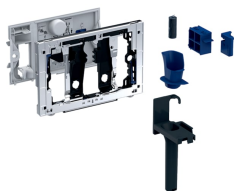

Houder voor Geberit DuoFresh stick, voor Sigma inbouwspoelreservoir 12 cm

Voorbeeldafbeelding

Gebruiksdoelen

- Voor Geberit Sigma inbouwreservoirs 12 cm (vanaf bouwjaar 2008)
- Voor het inschuiven van de Geberit DuoFresh stick zonder chloor of oxiderende componenten
- Voor Geberit bedieningsplaten Sigma01
- Voor Geberit bedieningsplaten Sigma10

Leveringsomvang

- Bevestigingskader met kantelmechanisme
- Beschermpaat
- Opvangbeker voor Geberit DuoFresh stick

- Voor Geberit bedieningsplaten Sigma20
- Voor Geberit bedieningsplaten Sigma30
- Voor Geberit bedieningsplaten Sigma50

Eigenschappen

- Frontbediening
- Geberit DuoFresh stick kan zonder gereedschap worden ingeschoven

- Vullade met houder voor Geberit DuoFresh stick
- 8 Geberit DuoFresh sticks

Art. nr.	Kleur / oppervlak
115.062.21.1	Glansverchroomd
115.062.BZ.1	Antracietgrijs RAL 7016