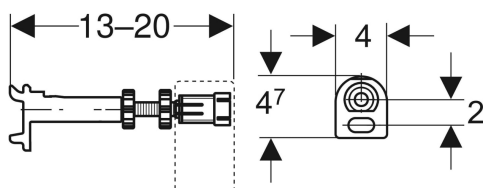

### Gebruiksdoelen

- Voor het bevestigen van Geberit Duofix installatie-elementen voor lichte wanden en muren
- Voor het bevestigen zonder gereedschap van Geberit Duofix installatie-elementen op Duofix profielen
- Voor het bevestigen van de beplating bij halfhoge vóórwandinstallaties

### Eigenschappen

- Langs voren traploos in diepte instelbaar, met snelinstelling
- Muurbevestiging 360° draaibaar
- Draadstang M10, verzinkt