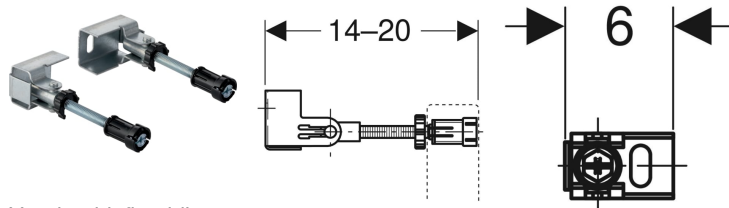

Geberit Duofix set muurbevestigingen voor alleenstaande montage, hoekoplossing

Voorbeeldafbeelding

Gebruiksdoelen

- Voor het bevestigen van Geberit Duofix installatie-elementen voor lichte wanden en muren
- Voor het bevestigen van de beplating bij halfhoge vóórwandinstallaties

Eigenschappen

- Langs voren traploos in diepte instelbaar

Leveringsomvang

- Set van 2 stuks

Art. nr.

111.835.00.1

- Geïntegreerde beplatingsondersteuning
- Draadstang M10, verzinkt
- Muurbevestiging 360° draaibaar
- Traploze hoekaanpassing voor hoekmontage mogelijk

Technische gegevens

Materiaal | Spuitgietzink / staal/kunststof

Toebehoren

- Geberit Duofix set verlengstukken voor muurbevestigingen