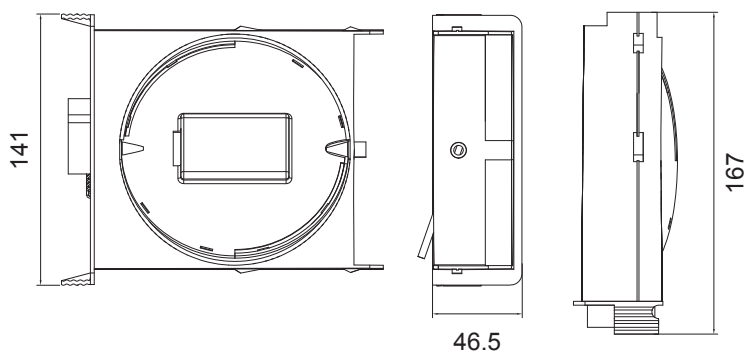

Referentie:	0000-4163	0000-4164	0000-4208	0000-4162	0000-4644	0000-4165
Label:						
Debiet*:	75m³/h	30m³/h	25m³/h	50m³/h	50m³/h	25m³/h
Sensor:	CO₂	CO₂	CO₂	Vocht	Vocht + CO₂	-
Toepassing:	Keuken	Slaapkamer	WC	Badkamer Wasruimte Andere natte ruimte	Badkamer + WC	Diverse toepassing

* Debiet kan via display op de DucoBox Focus aangepast worden.